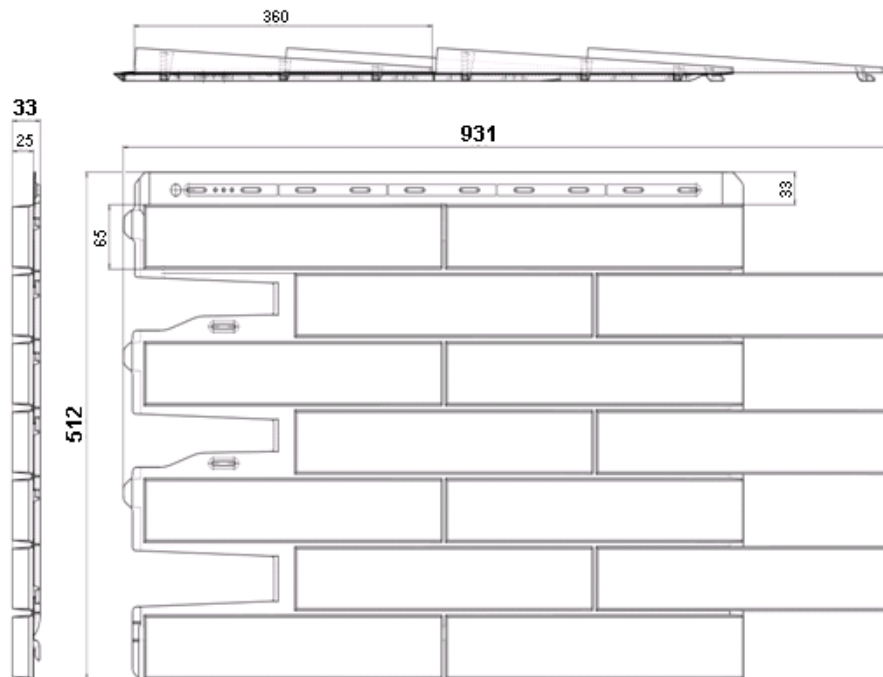

Технические характеристики коллекции «Ригель Немецкий»

Наименование	Габариты мм	Полезные размеры мм	Полезная площадь м2	Вес штуки кг	Вес упаковки кг	Габариты упаковки (ДхШхВ) мм	Кол-во в упаковке шт
Фасадная панель «Ригель Немецкий»	931x512x33	730x480	0.35	1.070	19.200	950x525x510	16

Наружные углы для фасадных панелей коллекций «Ригель Немецкий»

В данной коллекции углы соответствуют цветам панелей

Наименование	Габариты мм	Вес штуки кг	Вес упаковки кг	Габариты упаковки (ДхШхВ) мм	Кол-во в упаковке шт
Углы «Ригель немецкий»	510x150x14	0.620	7.250	1,01x190x400	10