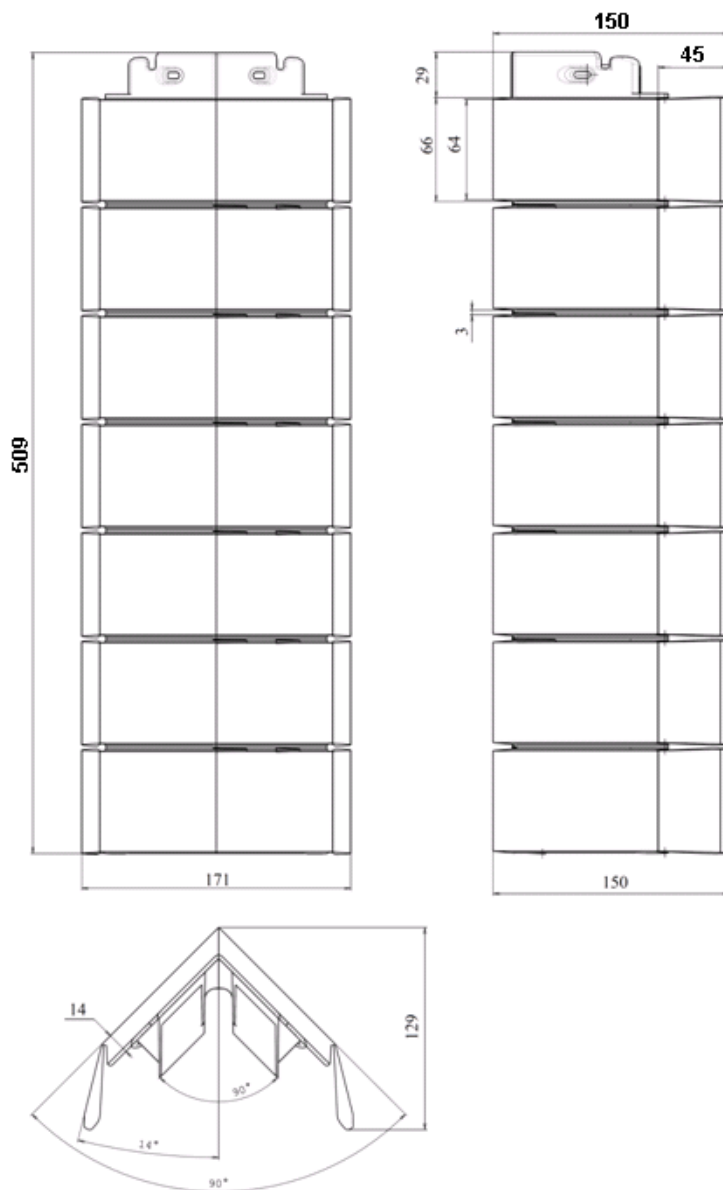

Технические характеристики коллекции «Ригель Немецкий»

Наименование	Габариты мм	Полезные размеры мм	Полезная площадь м2	Вес штуки кг	Вес упаковки кг	Габариты упаковки (ДхШхВ) мм	Кол-во в упаковке шт
Фасадная панель «Ригель Немецкий»	931x512x33	730x480	0.35	1.070	19.200	950x525x510	16

Наружные углы для фасадных панелей коллекций «Ригель Немецкий»

В данной коллекции углы соответствуют цветам панелей

Наименование	Габариты мм	Вес штуки кг	Вес упаковки кг	Габариты упаковки (ДхШхВ) мм	Кол-во в упаковке шт
Углы «Ригель немецкий»	510x150x14	0.620	7.250	1,01x190x400	10