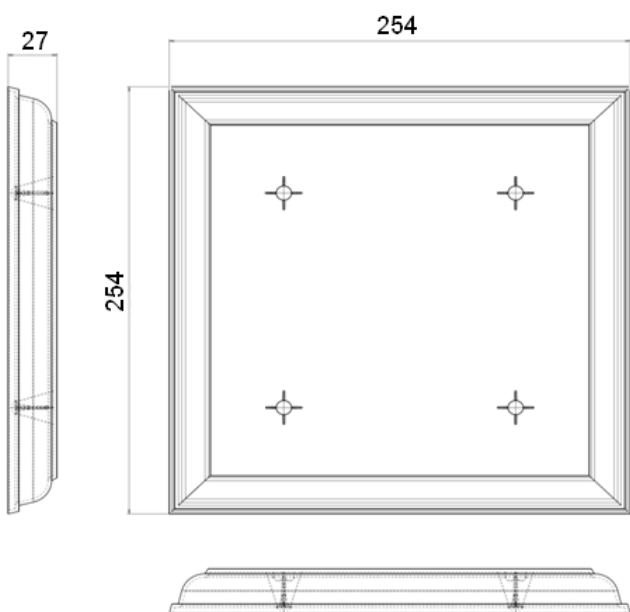

Система отделки углов Альта Декор.

Данная система состоит из двух составляющих: «Профиль крепёжная основа» и «Отделочные элементы».

Отделочный элемент №1

| Наименование | Габариты мм | Вес штуки кг | Вес упаковки кг | Габариты упаковки (ДхШхВ) мм | Кол-во в упаковке шт |
|--------------------------|-------------|-----------------|-----------------------|---------------------------------|----------------------------|
| Отделочный элемент №1 | 254x126x27 | 0.113 | 4.108 | 780x265x150 | 30 |

Отделочный элемент №2

| Наименование | Габариты мм | Вес штуки кг | Вес упаковки кг | Габариты упаковки (ДхШхВ) мм | Кол-во в упаковке шт |
|--------------------------|-------------|-----------------|-----------------------|---------------------------------|----------------------------|
| Отделочный элемент №2 | 254x254x27 | 0.215 | 3.943 | 780x265x150 | 15 |

Отделочный элемент №3

| Наименование | Габариты мм | Вес штуки кг | Вес упаковки кг | Габариты упаковки (ДхШхВ) мм | Кол-во в упаковке шт |
|--------------------------|-------------|-----------------|-----------------------|---------------------------------|----------------------------|
| Отделочный элемент №3 | 254x381x27 | 0.335 | 4.068 | 780x265x150 | 10 |