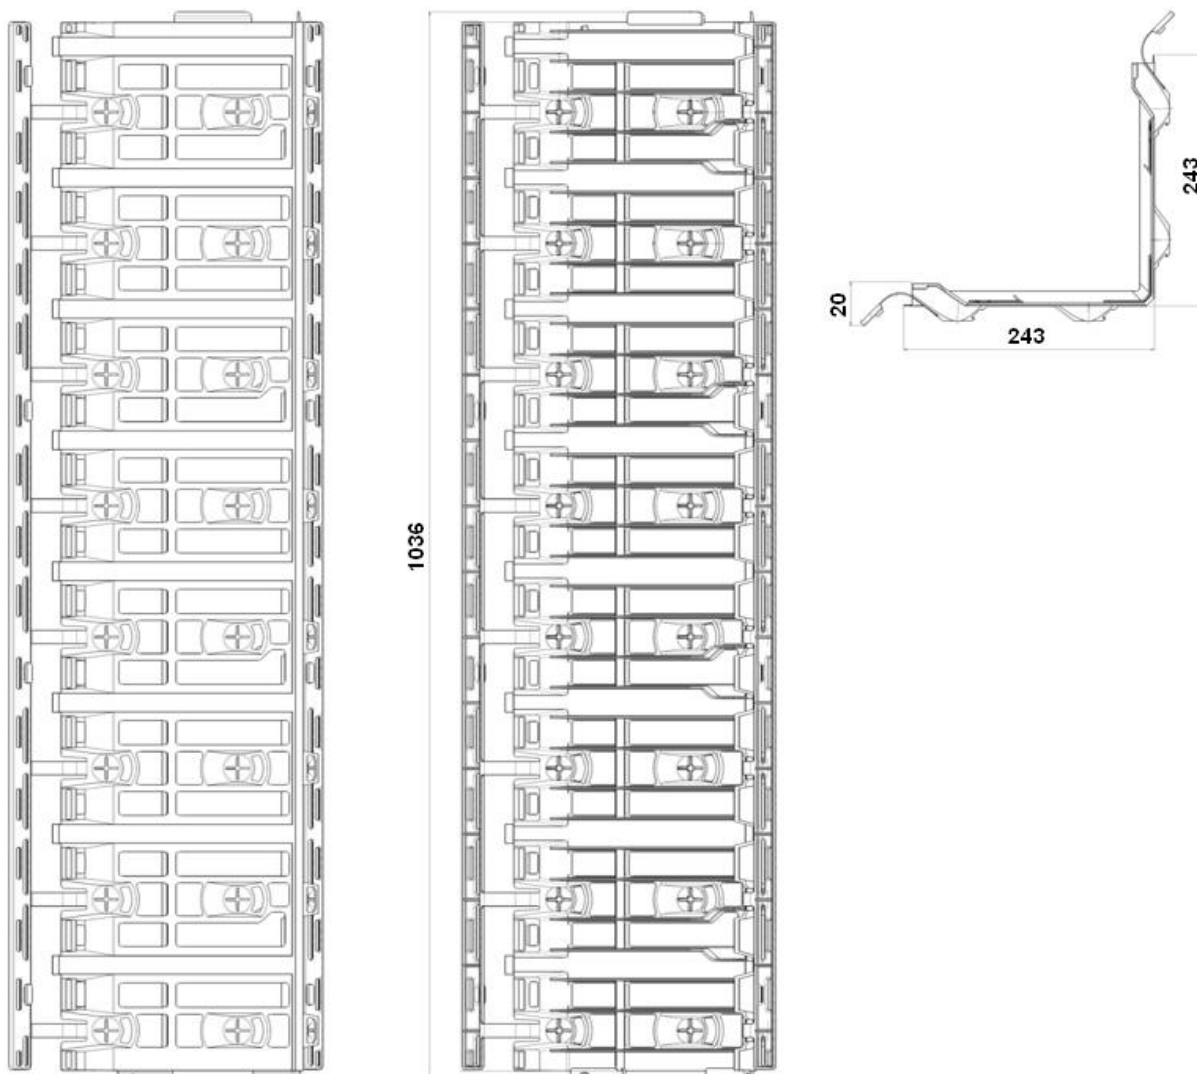

Система отделки углов Альта Декор.

Данная система состоит из двух составляющих: «Профиль крепёжная основа» и «Отделочные элементы».

Отделочный элемент №1

| Наименование | Габариты мм | Вес штуки кг | Вес упаковки кг | Габариты упаковки (ДхШхВ) мм | Кол-во в упаковке шт |
|--------------------------|-------------|-----------------|-----------------------|---------------------------------|----------------------------|
| Отделочный элемент №1 | 254x126x27 | 0.113 | 4.108 | 780x265x150 | 30 |

Отделочный элемент №2

| Наименование | Габариты мм | Вес штуки кг | Вес упаковки кг | Габариты упаковки (ДхШхВ) мм | Кол-во в упаковке шт |
|--------------------------|-------------|-----------------|-----------------------|---------------------------------|----------------------------|
| Отделочный элемент №2 | 254x254x27 | 0.215 | 3.943 | 780x265x150 | 15 |

Отделочный элемент №3

| Наименование | Габариты мм | Вес штуки кг | Вес упаковки кг | Габариты упаковки (ДхШхВ) мм | Кол-во в упаковке шт |
|--------------------------|-------------|-----------------|-----------------------|---------------------------------|----------------------------|
| Отделочный элемент №3 | 254x381x27 | 0.335 | 4.068 | 780x265x150 | 10 |

Элемент № 3 белоснежный

Элемент № 3 коричневый

Профиль крепёжная основа

| Наименование | Габариты мм | Вес штуки кг | Вес упаковки кг | Габариты упаковки (ДхШхВ) мм | Кол-во в упаковке шт |
|--------------------------------|-------------|-----------------|-----------------------|---------------------------------|----------------------------|
| Профиль крепёжная основа | 1036x243x20 | 1.350 | 20.250 | 1050x440x465 | 15 |