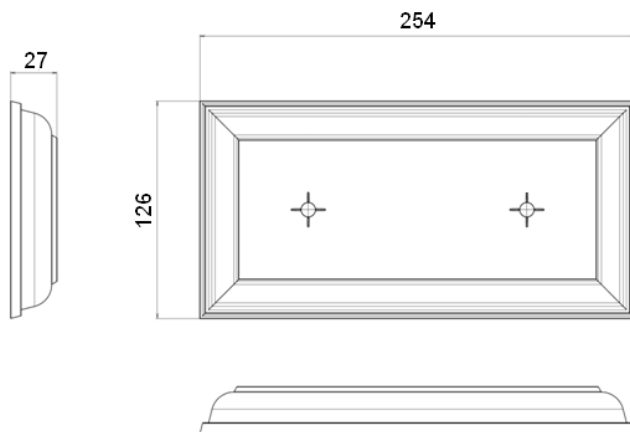

Система отделки углов Альта Декор.

Данная система состоит из двух составляющих: «Профиль крепёжная основа» и «Отделочные элементы».

Отделочный элемент №1

| Наименование | Габариты мм | Вес штуки кг | Вес упаковки кг | Габариты упаковки (ДхШхВ) мм | Кол-во в упаковке шт |
|--------------------------|-------------|-----------------|-----------------------|---------------------------------|----------------------------|
| Отделочный элемент №1 | 254x126x27 | 0.113 | 4.108 | 780x265x150 | 30 |

Отделочный элемент №2

| Наименование | Габариты мм | Вес штуки кг | Вес упаковки кг | Габариты упаковки (ДхШхВ) мм | Кол-во в упаковке шт |
|--------------------------|-------------|-----------------|-----------------------|---------------------------------|----------------------------|
| Отделочный элемент №2 | 254x254x27 | 0.215 | 3.943 | 780x265x150 | 15 |

Отделочный элемент №3

| Наименование | Габариты мм | Вес штуки кг | Вес упаковки кг | Габариты упаковки (ДхШхВ) мм | Кол-во в упаковке шт |
|--------------------------|-------------|-----------------|-----------------------|---------------------------------|----------------------------|
| Отделочный элемент №3 | 254x381x27 | 0.335 | 4.068 | 780x265x150 | 10 |