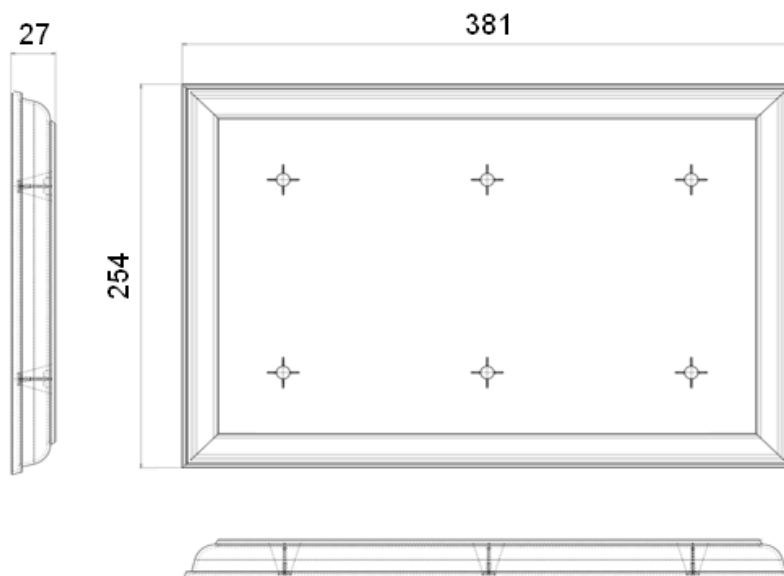

Система отделки углов Альта Декор.

Данная система состоит из двух составляющих: «Профиль крепёжная основа» и «Отделочные элементы».

Отделочный элемент №1

| Наименование | Габариты мм | Вес штуки кг | Вес упаковки кг | Габариты упаковки (ДхШхВ) мм | Кол-во в упаковке шт |
|--------------------------|-------------|-----------------|-----------------------|---------------------------------|----------------------------|
| Отделочный элемент №1 | 254x126x27 | 0.113 | 4.108 | 780x265x150 | 30 |

Отделочный элемент №2

| Наименование | Габариты мм | Вес штуки кг | Вес упаковки кг | Габариты упаковки (ДхШхВ) мм | Кол-во в упаковке шт |
|--------------------------|-------------|-----------------|-----------------------|---------------------------------|----------------------------|
| Отделочный элемент №2 | 254x254x27 | 0.215 | 3.943 | 780x265x150 | 15 |

Отделочный элемент №3

| Наименование | Габариты мм | Вес штуки кг | Вес упаковки кг | Габариты упаковки (ДхШхВ) мм | Кол-во в упаковке шт |
|--------------------------|-------------|-----------------|-----------------------|---------------------------------|----------------------------|
| Отделочный элемент №3 | 254x381x27 | 0.335 | 4.068 | 780x265x150 | 10 |