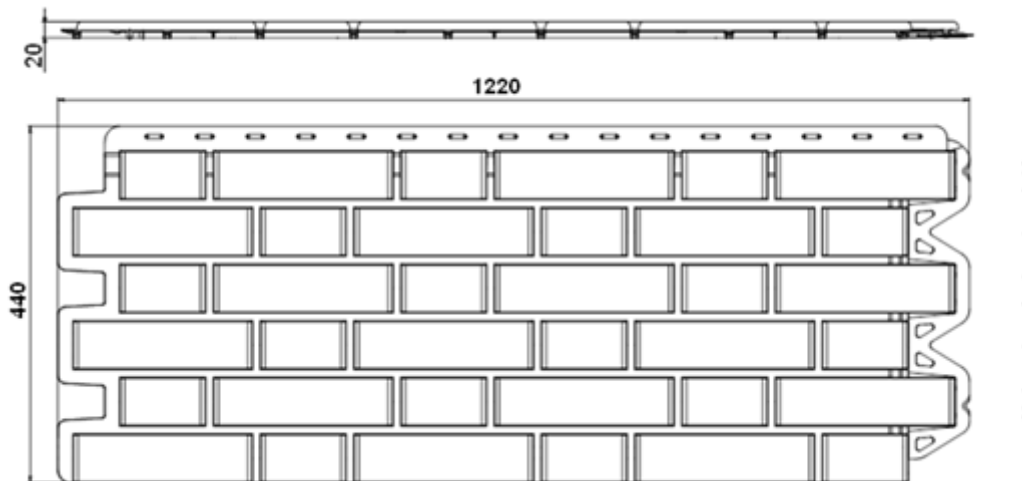

Технические характеристики коллекции «Кирпич Клинкерный»

Наименование	Габариты мм	Полезные размеры мм	Полезная площадь м2	Вес штуки кг	Вес упаковки кг	Габариты упаковки (ДхШхВ) мм	Кол-во в упаковке шт
Фасадная панель «Кирпич Клинкерный»	1220x440x20	1130x420	0.48	1.350	15.450	1235x450x210	10

Наружные углы для фасадных панелей коллекции «Кирпич Клинкерный»

В данной коллекции углы соответствуют цветам панелей

Наименование	Габариты мм	Вес штуки кг	Вес упаковки кг	Габариты упаковки (ДхШхВ) мм	Кол-во в упаковке шт
Наружный угол «Кирпич Клинкерный»	450x160x31	0.350	4.520	890x225x300	10

Наружные углы малые для фасадных панелей коллекции «Кирпич Клинкерный»

В данной коллекции углы соответствуют цветам панелей

Наименование	Габариты мм	Вес штуки кг	Вес упаковки кг	Габариты упаковки (ДхШхВ) мм	Кол-во в упаковке шт
Наружный угол «Кирпич Клинкерный Малый»	460x50x21	0.115	5.530	960x160x290	40