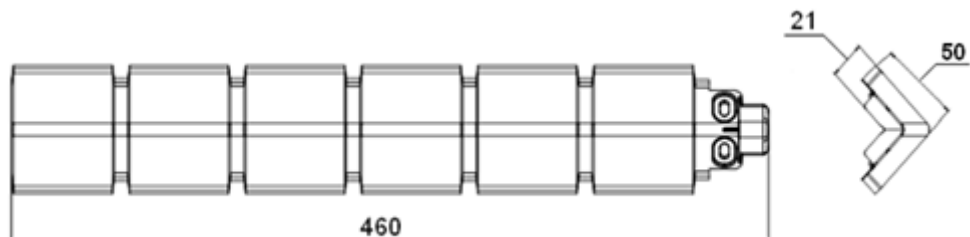

Технические характеристики коллекции «Кирпич Клинкерный»

Наименование	Габариты мм	Полезные размеры мм	Полезная площадь м2	Вес штуки кг	Вес упаковки кг	Габариты упаковки (ДхШхВ) мм	Кол-во в упаковке шт
Фасадная панель «Кирпич Клинкерный»	1220x440x20	1130x420	0.48	1.350	15.450	1235x450x210	10

Наружные углы для фасадных панелей коллекции «Кирпич Клинкерный»

В данной коллекции углы соответствуют цветам панелей

Наименование	Габариты мм	Вес штуки кг	Вес упаковки кг	Габариты упаковки (ДхШхВ) мм	Кол-во в упаковке шт
Наружный угол «Кирпич Клинкерный»	450x160x31	0.350	4.520	890x225x300	10

Наружные углы малые для фасадных панелей коллекции «Кирпич Клинкерный»

В данной коллекции углы соответствуют цветам панелей

Наименование	Габариты мм	Вес штуки кг	Вес упаковки кг	Габариты упаковки (ДхШхВ) мм	Кол-во в упаковке шт
Наружный угол «Кирпич Клинкерный Малый»	460x50x21	0.115	5.530	960x160x290	40