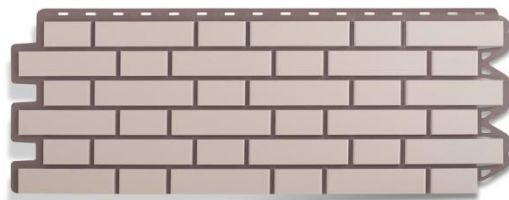

Технические характеристики коллекции «Кирпич Клинкерный»

Наименование	Габариты мм	Полезные размеры мм	Полезная площадь м2	Вес штуки кг	Вес упаковки кг	Габариты упаковки (ДхШхВ) мм	Кол-во в упаковке шт
Фасадная панель «Кирпич Клинкерный»	1220x440x20	1130x420	0.48	1.350	15.450	1235x450x210	10

Наружные углы для фасадных панелей коллекции «Кирпич Клинкерный»

В данной коллекции углы соответствуют цветам панелей

Наименование	Габариты мм	Вес штуки кг	Вес упаковки кг	Габариты упаковки (ДхШхВ) мм	Кол-во в упаковке шт
Наружный угол «Кирпич Клинкерный»	450x160x31	0.350	4.520	890x225x300	10

Наружные углы малые для фасадных панелей коллекции «Кирпич Клинкерный»

В данной коллекции углы соответствуют цветам панелей

Наименование	Габариты мм	Вес штуки кг	Вес упаковки кг	Габариты упаковки (ДхШхВ) мм	Кол-во в упаковке шт
Наружный угол «Кирпич Клинкерный Малый»	460x50x21	0.115	5.530	960x160x290	40

Цветовая гамма

Кирпич клинкерный красный

Кирпич клинкерный белый

Кирпич клинкерный жёлтый

Кирпич клинкерный коричневый

Кирпич клинкерный жжёный

Кирпич клинкерный бежевый