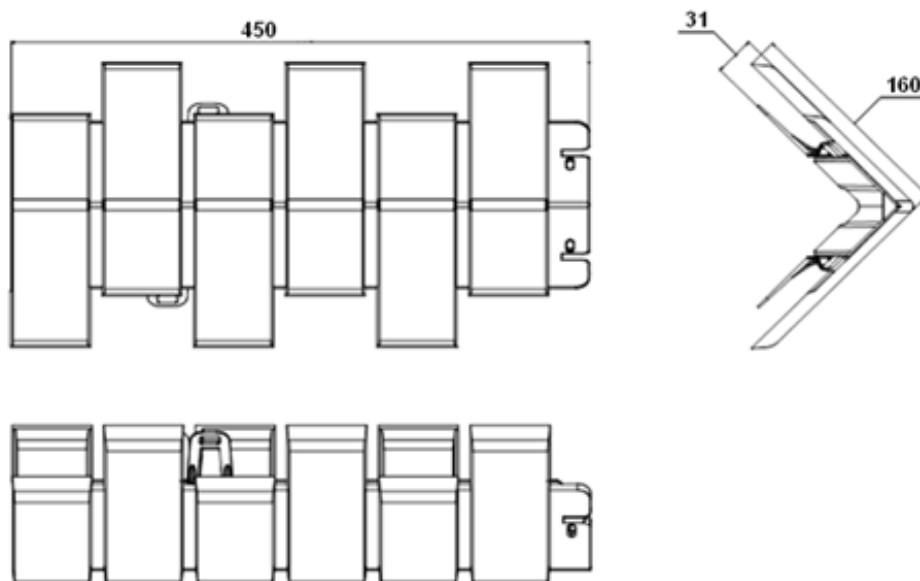

Технические характеристики коллекции «Кирпич Клинкерный»

Наименование	Габариты мм	Полезные размеры мм	Полезная площадь м2	Вес штуки кг	Вес упаковки кг	Габариты упаковки (ДхШхВ) мм	Кол-во в упаковке шт
Фасадная панель «Кирпич Клинкерный»	1220x440x20	1130x420	0.48	1.350	15.450	1235x450x210	10

Наружные углы для фасадных панелей коллекции «Кирпич Клинкерный»

В данной коллекции углы соответствуют цветам панелей

Наименование	Габариты мм	Вес штуки кг	Вес упаковки кг	Габариты упаковки (ДхШхВ) мм	Кол-во в упаковке шт
Наружный угол «Кирпич Клинкерный»	450x160x31	0.350	4.520	890x225x300	10

Наружные углы малые для фасадных панелей коллекции «Кирпич Клинкерный»

В данной коллекции углы соответствуют цветам панелей

Наименование	Габариты мм	Вес штуки кг	Вес упаковки кг	Габариты упаковки (ДхШхВ) мм	Кол-во в упаковке шт
Наружный угол «Кирпич Клинкерный Малый»	460x50x21	0.115	5.530	960x160x290	40