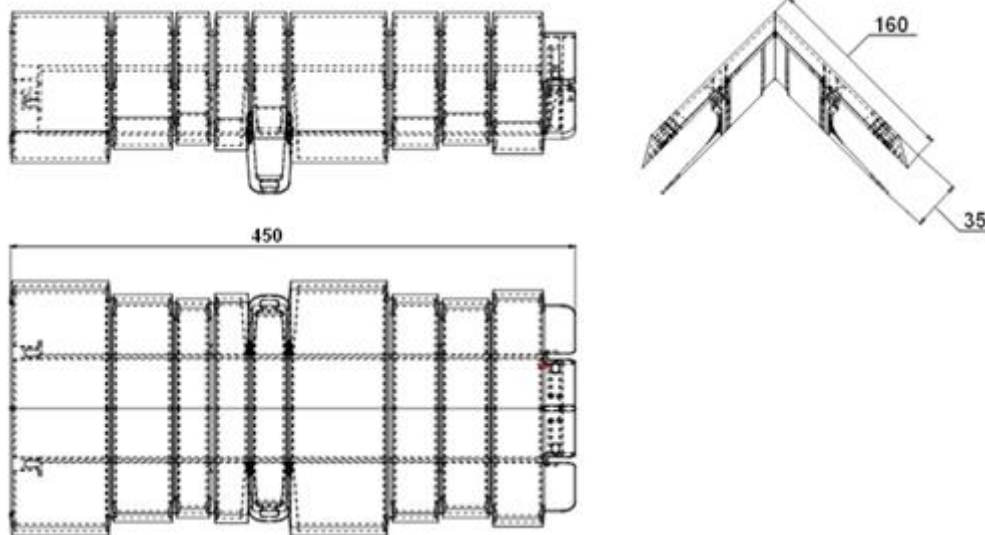

Технические характеристики коллекции «Скалистый Камень»

Наименование	Габариты мм	Полезные размеры мм	Полезная площадь м2	Вес штуки кг	Вес упаковки кг	Габариты упаковки (ДхШхВ) мм	Кол-во в упаковке шт
Фасадная панель «Скалистый Камень»	1170x450x23	1100x430	0.47	1.430	16.600	1180x460x260	10

Наружные углы «Ф» для фасадных панелей коллекции «Камень Скалистый»

Наименование	Габариты мм	Вес штуки кг	Вес упаковки кг	Габариты упаковки (ДхШхВ) мм	Кол-во в упаковке шт
Наружный угол «фигурный» (Ф)	450x160x30	0.500	5.600	890x220x350	10

Наружные углы «Н» для фасадных панелей коллекции «Камень Скалистый»

Наименование	Габариты мм	Вес штуки кг	Вес упаковки кг	Габариты упаковки (ДхШхВ) мм	Кол-во в упаковке шт
Наружный угол «Скалистый» (Н)	450x160x35	0.515	6.090	890x220x350	10