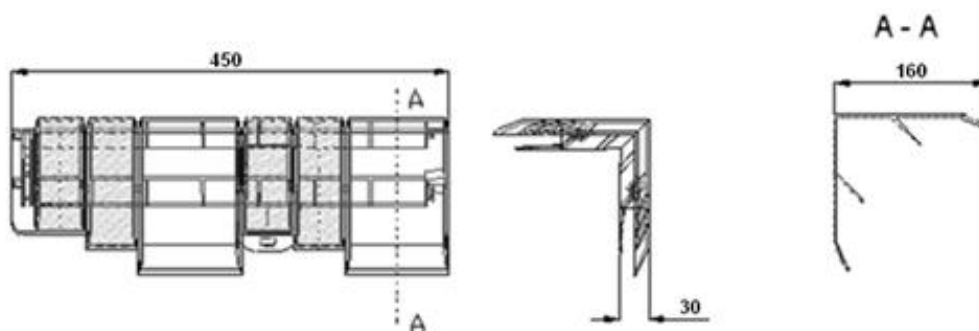

Технические характеристики коллекции «Скалистый Камень»

Наименование	Габариты мм	Полезные размеры мм	Полезная площадь м2	Вес штуки кг	Вес упаковки кг	Габариты упаковки (ДхШхВ) мм	Кол-во в упаковке шт
Фасадная панель «Скалистый Камень»	1170x450x23	1100x430	0.47	1.430	16.600	1180x460x260	10

Наружные углы «Ф» для фасадных панелей коллекции «Камень Скалистый»

Наименование	Габариты мм	Вес штуки кг	Вес упаковки кг	Габариты упаковки (ДхШхВ) мм	Кол-во в упаковке шт
Наружный угол «фигурный» (Ф)	450x160x30	0.500	5.600	890x220x350	10

Наружные углы «Н» для фасадных панелей коллекции «Камень Скалистый»

Наименование	Габариты мм	Вес штуки кг	Вес упаковки кг	Габариты упаковки (ДхШхВ) мм	Кол-во в упаковке шт
Наружный угол «Скалистый» (Н)	450x160x35	0.515	6.090	890x220x350	10