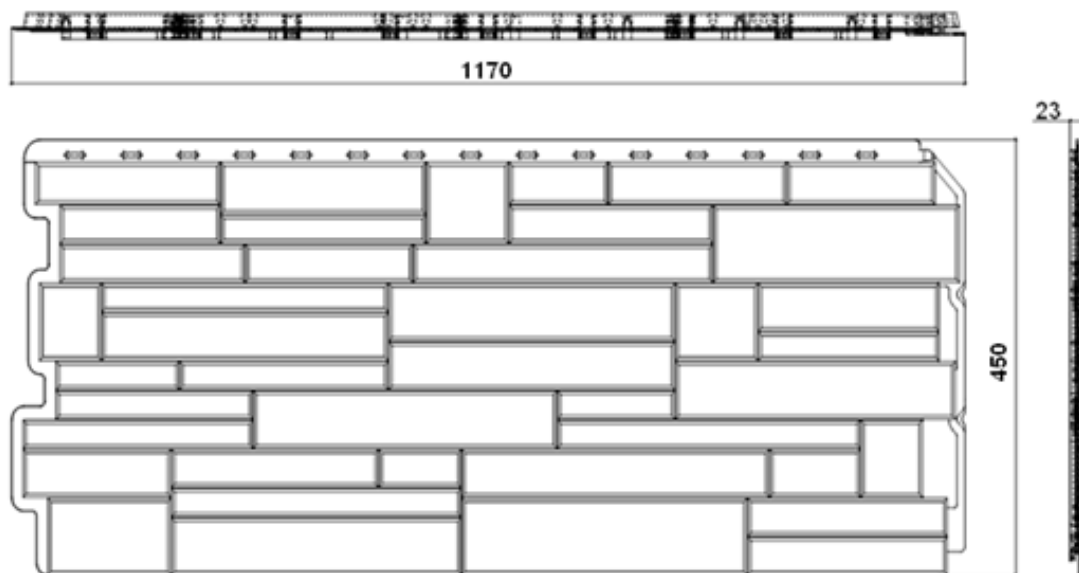

Технические характеристики коллекции «Скалистый Камень»

Наименование	Габариты мм	Полезные размеры мм	Полезная площадь м2	Вес штуки кг	Вес упаковки кг	Габариты упаковки (ДхШхВ) мм	Кол-во в упаковке шт
Фасадная панель «Скалистый Камень»	1170x450x23	1100x430	0.47	1.430	16.600	1180x460x260	10

Наружные углы «Ф» для фасадных панелей коллекции «Камень Скалистый»

Наименование	Габариты мм	Вес штуки кг	Вес упаковки кг	Габариты упаковки (ДхШхВ) мм	Кол-во в упаковке шт
Наружный угол «фигурный» (Ф)	450x160x30	0.500	5.600	890x220x350	10

Наружные углы «Н» для фасадных панелей коллекции «Камень Скалистый»

Наименование	Габариты мм	Вес штуки кг	Вес упаковки кг	Габариты упаковки (ДхШхВ) мм	Кол-во в упаковке шт
Наружный угол «Скалистый» (Н)	450x160x35	0.515	6.090	890x220x350	10