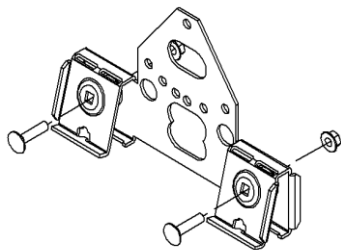

ORIMA-TUOTE OY

**Опоры дополнительные для снегозадержателя на фальц
LE.2 (4 шт.)**

**для фальцевой кровли
(подходит для фальца любой высоты)**

SLEA

**Комплект крепления
к фальцу**

35640

4 шт.

В 1 комплект крепления к фальцу (35640) входит:

**Элемент крепления
к фальцу 1 шт.**

**Болт с фиксатором
M8x35 2 шт.**

**Гайка с фланцем M8
2 шт.**