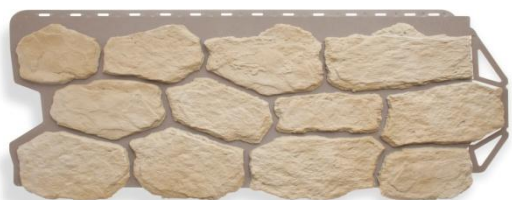

Технические характеристики коллекции «Камень Бутовый»

Наименование	Габариты мм	Полезные размеры мм	Полезная площадь м2	Вес штуки кг	Вес упаковки кг	Габариты упаковки (ДхШхВ) мм	Кол-во в упаковке шт
Фасадная панель «Бутовый Камень»	1130x470x27	1030x440	0.45	1.185	14.150	135x480x250	10

Наружные углы для фасадных панелей коллекции «Камень Бутовый»

В данной коллекции углы соответствуют цветам панелей

Наименование	Габариты мм	Вес штуки кг	Вес упаковки кг	Габариты упаковки (ДхШхВ) мм	Кол-во в упаковке шт
Наружный угол «Бутовый Камень»	440x180x43	0.590	7.020	900x230x400	10

Цветовая гамма

Скифский

Греческий

Датский

Нормандский

Балтийский

Норвежский

Скандинавский