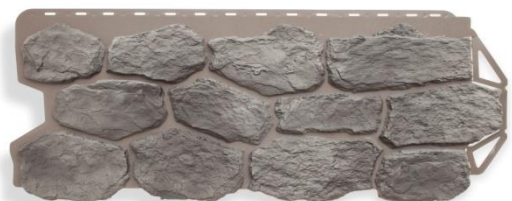

Технические характеристики коллекции «Камень Бутовый»

Наименование	Габариты мм	Полезные размеры мм	Полезная площадь м2	Вес штуки кг	Вес упаковки кг	Габариты упаковки (ДхШхВ) мм	Кол-во в упаковке шт
Фасадная панель «Бутовый Камень»	1130x470x27	1030x440	0.45	1.185	14.150	135x480x250	10

Наружные углы для фасадных панелей коллекции «Камень Бутовый»

В данной коллекции углы соответствуют цветам панелей

Наименование	Габариты мм	Вес штуки кг	Вес упаковки кг	Габариты упаковки (ДхШхВ) мм	Кол-во в упаковке шт
Наружный угол «Бутовый Камень»	440x180x43	0.590	7.020	900x230x400	10

Цветовая гамма

Скифский

Греческий

Датский

Нормандский

Балтийский

Норвежский

Скандинавский