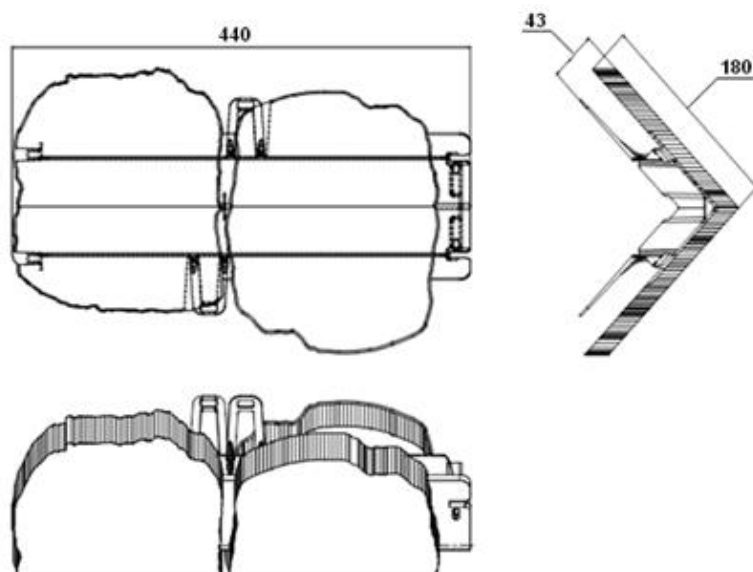

Технические характеристики коллекции «Камень Бутовый»

Наименование	Габариты мм	Полезные размеры мм	Полезная площадь м2	Вес штуки кг	Вес упаковки кг	Габариты упаковки (ДхШхВ) мм	Кол-во в упаковке шт
Фасадная панель «Бутовый Камень»	1130x470x27	1030x440	0.45	1.185	14.150	135x480x250	10

Наружные углы для фасадных панелей коллекции «Камень Бутовый»

В данной коллекции углы соответствуют цветам панелей

Наименование	Габариты мм	Вес штуки кг	Вес упаковки кг	Габариты упаковки (ДхШхВ) мм	Кол-во в упаковке шт
Наружный угол «Бутовый Камень»	440x180x43	0.590	7.020	900x230x400	10