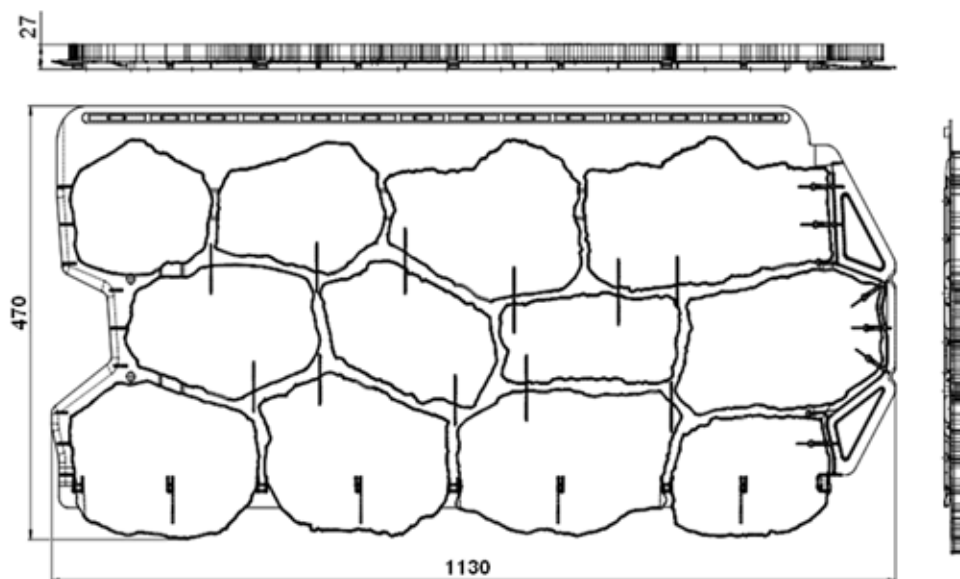

Технические характеристики коллекции «Камень Бутовый»

Наименование	Габариты мм	Полезные размеры мм	Полезная площадь м2	Вес штуки кг	Вес упаковки кг	Габариты упаковки (ДхШхВ) мм	Кол-во в упаковке шт
Фасадная панель «Бутовый Камень»	1130x470x27	1030x440	0.45	1.185	14.150	135x480x250	10

Наружные углы для фасадных панелей коллекции «Камень Бутовый»

В данной коллекции углы соответствуют цветам панелей

Наименование	Габариты мм	Вес штуки кг	Вес упаковки кг	Габариты упаковки (ДхШхВ) мм	Кол-во в упаковке шт
Наружный угол «Бутовый Камень»	440x180x43	0.590	7.020	900x230x400	10