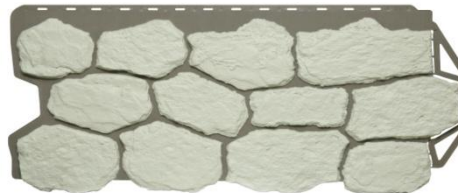

Норвежский