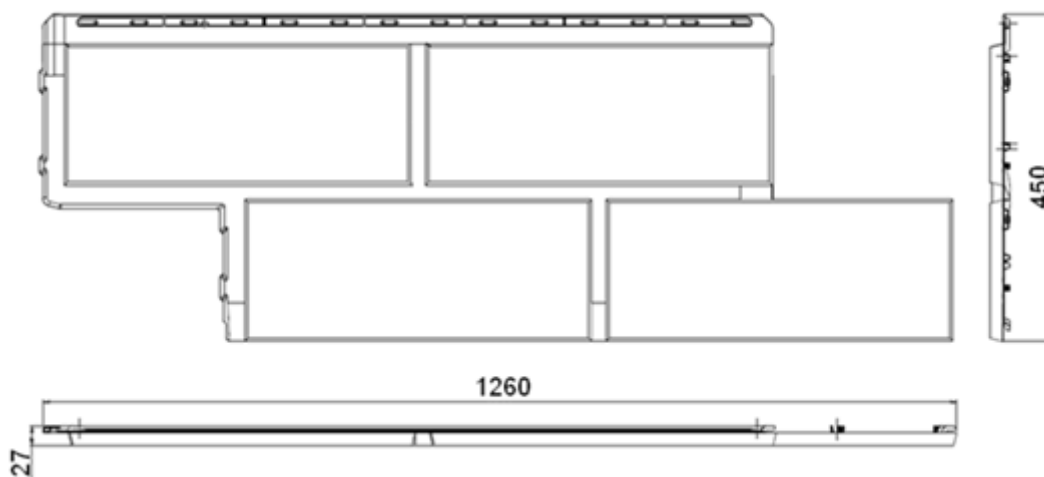

Технические характеристики коллекции «Неаполь»

Наименование	Габариты мм	Полезные размеры мм	Полезная площадь м2	Вес штуки кг	Вес упаковки кг	Габариты упаковки (ДхШхВ) мм	Кол-во в упаковке шт
Фасадная панель «Неаполь»	1260x450x27	1000x430	0.43	1.550	17.600	1290x470x240	10