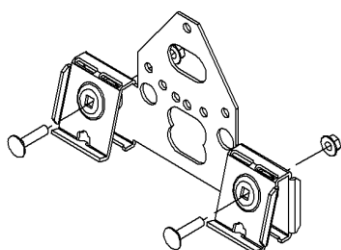

ORIMA-TUOTE OY

LE2 СНЕГОЗАДЕРЖАТЕЛЬ ТРУБЧАТЫЙ

для фальцевой кровли
(подходит для фальца любой высоты)

SLEA

Овальная трубка
L= 3,0 м

31010

2 шт.

Болт M8x35

17050

4 шт.

Гайка M8

17020

4 шт.

Комплект крепления
к фальцу

35640

4 шт.

ОБЩИЙ ВЕС: 8,9 кг

В 1 комплект крепления к фальцу (35640) входит:

**Элемент крепления
к фальцу 1 шт.**

**Болт с фиксатором
M8x35 2 шт.**

**Гайка с фланцем M8
2 шт.**