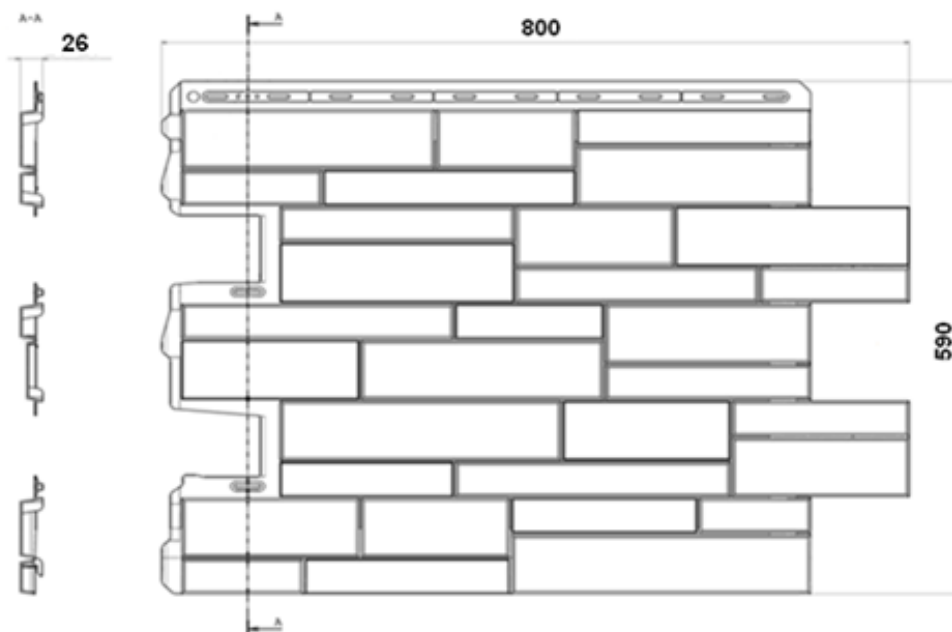

Технические характеристики коллекции «Камень Шотландский»

Наименование	Габариты мм	Полезные размеры мм	Полезная площадь м2	Вес штуки кг	Вес упаковки кг	Габариты упаковки (ДхШхВ) мм	Кол-во в упаковке шт
Фасадная панель «Камень Шотландский»	800x590x26	680x560	0.38	1.140	20.000	805x600x367	16

Наружные углы для фасадных панелей коллекций «Камень Шотландский»

В данной коллекции углы соответствуют цветам панелей

Наименование	Габариты мм	Вес штуки кг	Вес упаковки кг	Габариты упаковки (ДхШхВ) мм	Кол-во в упаковке шт
Углы «Шотландский» (Н)	450x160x35	0.515	6.090	890x220x350	10