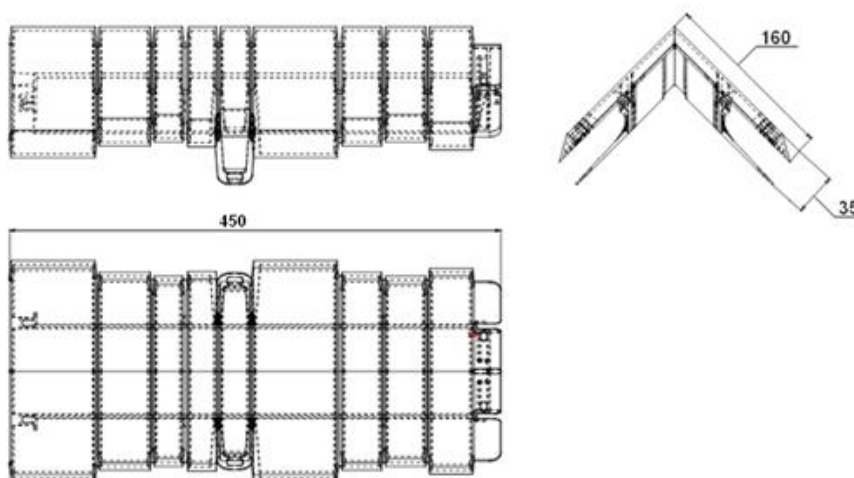

Технические характеристики коллекции «Камень Шотландский»

Наименование	Габариты мм	Полезные размеры мм	Полезная площадь м2	Вес штуки кг	Вес упаковки кг	Габариты упаковки (ДхШхВ) мм	Кол-во в упаковке шт
Фасадная панель «Камень Шотландский»	800x590x26	680x560	0.38	1.140	20.000	805x600x367	16

Наружные углы для фасадных панелей коллекций «Камень Шотландский»

В данной коллекции углы соответствуют цветам панелей

Наименование	Габариты мм	Вес штуки кг	Вес упаковки кг	Габариты упаковки (ДхШхВ) мм	Кол-во в упаковке шт
Углы «Шотландский» (Н)	450x160x35	0.515	6.090	890x220x350	10