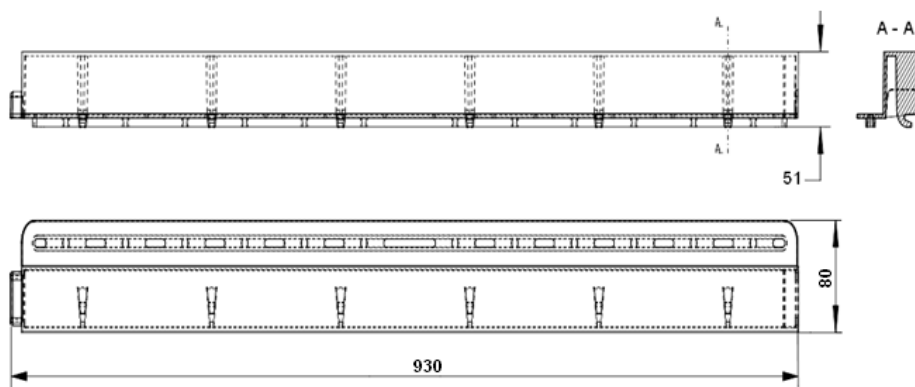

Технические характеристики коллекции «Камень»

Наименование	Габариты мм	Полезные размеры мм	Полезная площадь м2	Вес штуки кг	Вес упаковки кг	Габариты упаковки (ДхШхВ) мм	Кол-во в упаковке шт
Фасадная панель «Камень»	1130x470x23	1010x450	0.46	1.450	16.500	1135x480x200	10

Наружные углы для фасадных панелей коллекции «Камень»

В данной коллекции углы соответствуют цветам панелей

Наименование	Габариты мм	Вес штуки кг	Вес упаковки кг	Габариты упаковки (ДхШхВ) мм	Кол-во в упаковке шт
Наружный угол «Камень»	470x110x31	0.688	7.810	960x160x290	10

Облицовочная планка «Камень»

Наименование	Габариты мм	Вес штуки кг	Вес упаковки кг	Габариты упаковки (ДхШхВ) мм	Кол-во в упаковке шт
Облицовочная планка «Камень»	930x80x51	0.560	6.400	945x150x280	10

Цветовая гамма