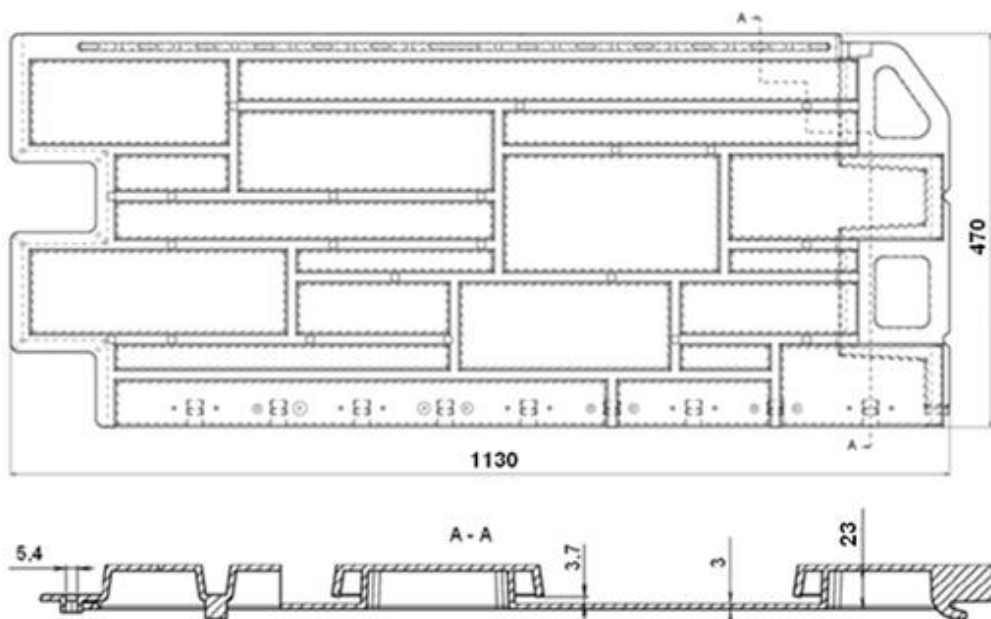

Технические характеристики коллекции «Камень»

Наименование	Габариты мм	Полезные размеры мм	Полезная площадь м2	Вес штуки кг	Вес упаковки кг	Габариты упаковки (ДхШхВ) мм	Кол-во в упаковке шт
Фасадная панель «Камень»	1130x470x23	1010x450	0.46	1.450	16.500	1135x480x200	10

Наружные углы для фасадных панелей коллекции «Камень»

В данной коллекции углы соответствуют цветам панелей

Наименование	Габариты мм	Вес штуки кг	Вес упаковки кг	Габариты упаковки (ДхШхВ) мм	Кол-во в упаковке шт
Наружный угол «Камень»	470x110x31	0.688	7.810	960x160x290	10

Облицовочная планка «Камень»

Наименование	Габариты мм	Вес штуки кг	Вес упаковки кг	Габариты упаковки (ДхШхВ) мм	Кол-во в упаковке шт
Облицовочная планка «Камень»	930x80x51	0.560	6.400	945x150x280	10

Цветовая гамма