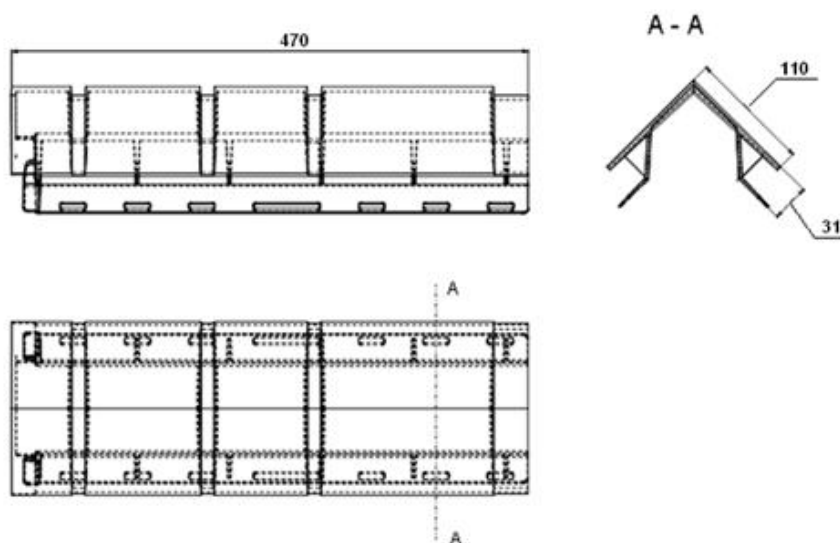

Технические характеристики коллекции «Камень»

Наименование	Габариты мм	Полезные размеры мм	Полезная площадь м2	Вес штуки кг	Вес упаковки кг	Габариты упаковки (ДхШхВ) мм	Кол-во в упаковке шт
Фасадная панель «Камень»	1130x470x23	1010x450	0.46	1.450	16.500	1135x480x200	10

Наружные углы для фасадных панелей коллекции «Камень»

В данной коллекции углы соответствуют цветам панелей

Наименование	Габариты мм	Вес штуки кг	Вес упаковки кг	Габариты упаковки (ДхШхВ) мм	Кол-во в упаковке шт
Наружный угол «Камень»	470x110x31	0.688	7.810	960x160x290	10

Облицовочная планка «Камень»

Наименование	Габариты мм	Вес штуки кг	Вес упаковки кг	Габариты упаковки (ДхШхВ) мм	Кол-во в упаковке шт
Облицовочная планка «Камень»	930x80x51	0.560	6.400	945x150x280	10

Цветовая гамма