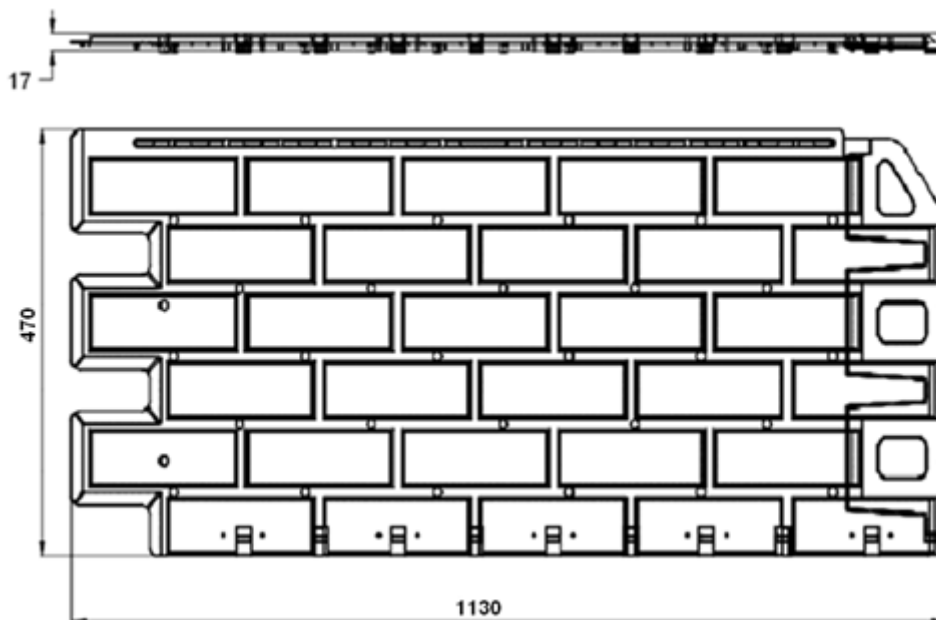

Технические характеристики коллекции «Кирпич»

Наименование	Габариты мм	Полезные размеры мм	Полезная площадь м2	Вес штуки кг	Вес упаковки кг	Габариты упаковки (ДхШхВ) мм	Кол-во в упаковке шт
Фасадная панель «Кирпич»	1130x470x17	1010x450	0.46	1.625	18.250	1135x480x200	10

Наружные углы для фасадных панелей коллекции «Кирпич»

В данной коллекции углы соответствуют цветам панелей, за исключением «Кирпич бежевый комби»

Наименование	Габариты мм	Вес штуки кг	Вес упаковки кг	Габариты упаковки (ДхШхВ) мм	Кол-во в упаковке шт
Наружный угол «Кирпич»	470x100x28	0.578	6.710	945x150x280	10

Облицовочная планка «Кирпич»

Наименование	Габариты мм	Вес штуки кг	Вес упаковки кг	Габариты упаковки (ДхШхВ) мм	Кол-во в упаковке шт
Облицовочная планка «Кирпич»	920x130x30	0.620	7.000	945x150x280	10

Цветовая гамма