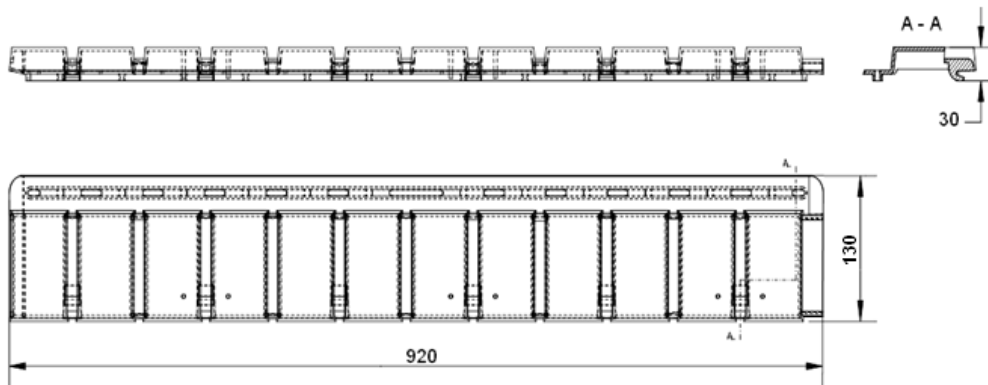

Технические характеристики коллекции «Кирпич»

Наименование	Габариты мм	Полезные размеры мм	Полезная площадь м2	Вес штуки кг	Вес упаковки кг	Габариты упаковки (ДхШхВ) мм	Кол-во в упаковке шт
Фасадная панель «Кирпич»	1130x470x17	1010x450	0.46	1.625	18.250	1135x480x200	10

Наружные углы для фасадных панелей коллекции «Кирпич»

В данной коллекции углы соответствуют цветам панелей, за исключением «Кирпич бежевый комби»

Наименование	Габариты мм	Вес штуки кг	Вес упаковки кг	Габариты упаковки (ДхШхВ) мм	Кол-во в упаковке шт
Наружный угол «Кирпич»	470x100x28	0.578	6.710	945x150x280	10

Облицовочная планка «Кирпич»

Наименование	Габариты мм	Вес штуки кг	Вес упаковки кг	Габариты упаковки (ДхШхВ) мм	Кол-во в упаковке шт
Облицовочная планка «Кирпич»	920x130x30	0.620	7.000	945x150x280	10

Цветовая гамма