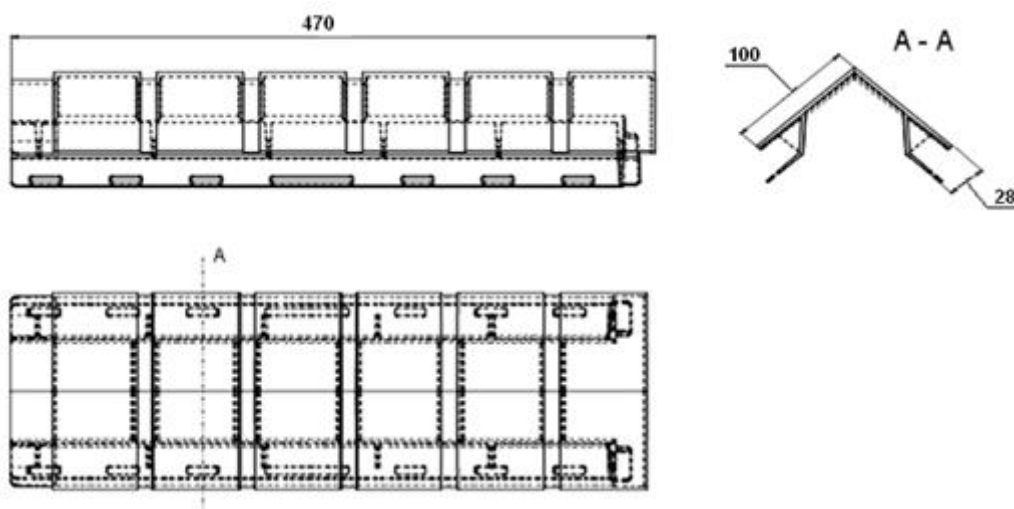

Технические характеристики коллекции «Кирпич»

Наименование	Габариты мм	Полезные размеры мм	Полезная площадь м2	Вес штуки кг	Вес упаковки кг	Габариты упаковки (ДхШхВ) мм	Кол-во в упаковке шт
Фасадная панель «Кирпич»	1130x470x17	1010x450	0.46	1.625	18.250	1135x480x200	10

Наружные углы для фасадных панелей коллекции «Кирпич»

В данной коллекции углы соответствуют цветам панелей, за исключением «Кирпич бежевый комби»

Наименование	Габариты мм	Вес штуки кг	Вес упаковки кг	Габариты упаковки (ДхШхВ) мм	Кол-во в упаковке шт
Наружный угол «Кирпич»	470x100x28	0.578	6.710	945x150x280	10

Облицовочная планка «Кирпич»

Наименование	Габариты мм	Вес штуки кг	Вес упаковки кг	Габариты упаковки (ДхШхВ) мм	Кол-во в упаковке шт
Облицовочная планка «Кирпич»	920x130x30	0.620	7.000	945x150x280	10

Цветовая гамма