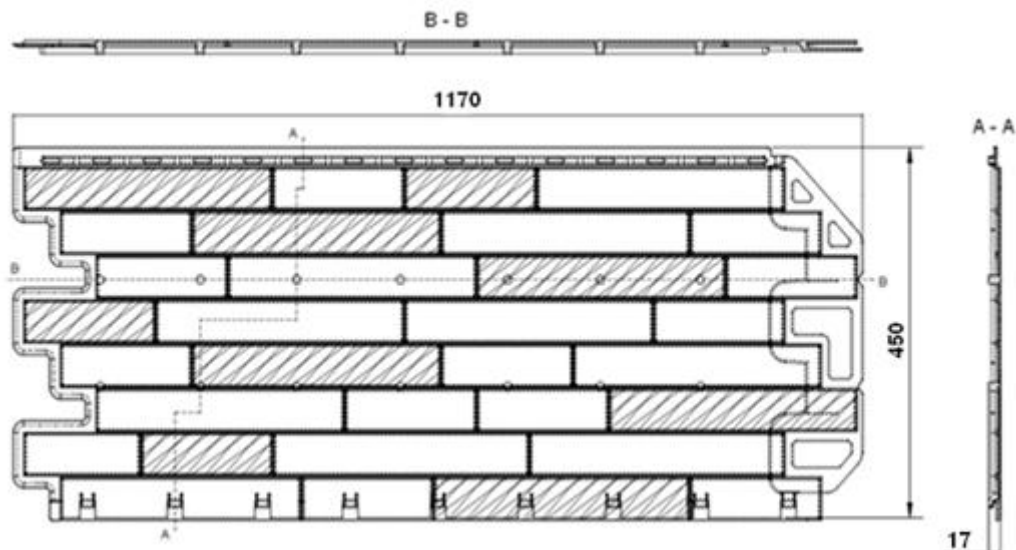

### Технические характеристики коллекции «Кирпич Антик»

Наименование	Габариты мм	Полезные размеры мм	Полезная площадь м2	Вес штуки кг	Вес упаковки кг	Габариты упаковки (ДхШхВ) мм	Кол-во в упаковке шт
Фасадная панель «Кирпич Антик»	1170x450x17	1160x420	0.49	2.160	23.900	1180x450x190	10

### Наружные углы для фасадных панелей коллекции «Кирпич-Антик»

В данной коллекции углы соответствуют цветам панелей

Наименование	Габариты мм	Вес штуки кг	Вес упаковки кг	Габариты упаковки (ДхШхВ) мм	Кол-во в упаковке шт
Наружный угол «фигурный» (Ф)	450x160x30	0.595	6.550	890x220x350	10