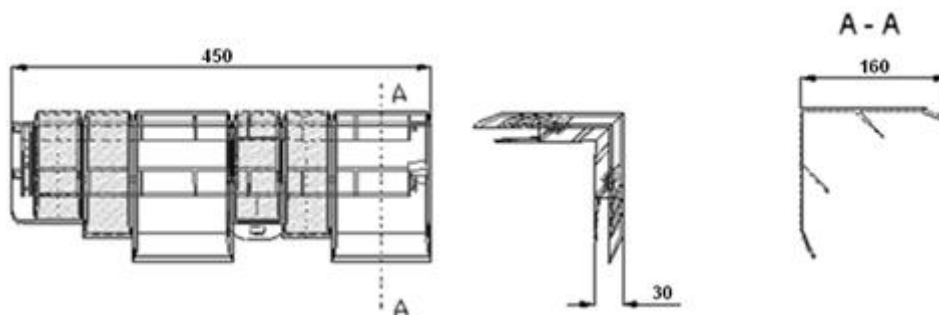

### Технические характеристики коллекции «Кирпич Антик»

Наименование	Габариты мм	Полезные размеры мм	Полезная площадь м2	Вес штуки кг	Вес упаковки кг	Габариты упаковки (ДхШхВ) мм	Кол-во в упаковке шт
Фасадная панель «Кирпич Антик»	1170x450x17	1160x420	0.49	2.160	23.900	1180x450x190	10

### Наружные углы для фасадных панелей коллекции «Кирпич-Антик»

В данной коллекции углы соответствуют цветам панелей

Наименование	Габариты мм	Вес штуки кг	Вес упаковки кг	Габариты упаковки (ДхШхВ) мм	Кол-во в упаковке шт
Наружный угол «фигурный» (Ф)	450x160x30	0.595	6.550	890x220x350	10