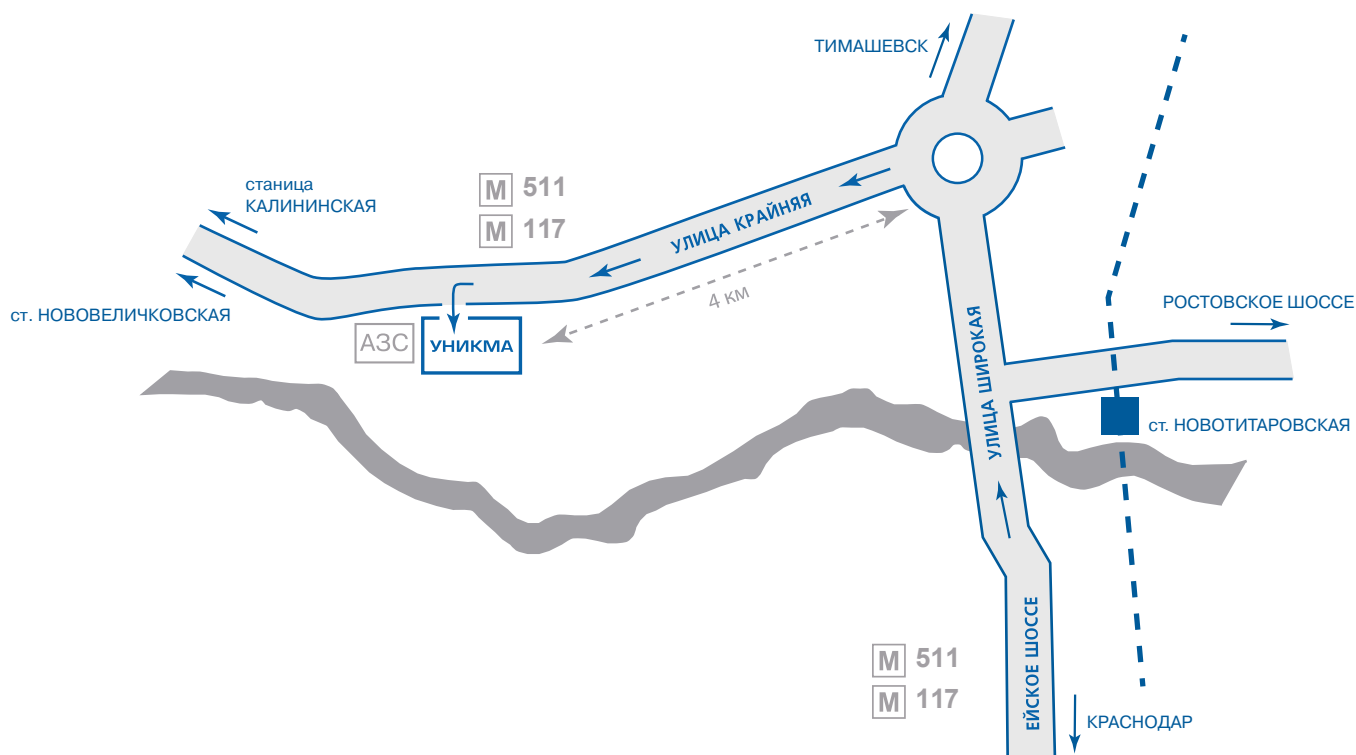

## ОФИС ОБСЛУЖИВАНИЯ КЛИЕНТОВ, ПРОИЗВОДСТВО МЕТАЛЛОЧЕРЕПИЦЫ И ПРОФНАСТИЛА СКЛАД «НОВОТИТАРОВСКАЯ»

ст. Новотитаровская, ул. Крайняя, 107А  
(в навигаторе вы можете найти нас по запросу «УНИКМА»)

**Часы работы:** ПН-ПТ: 8:00 - 17:00  
СБ: 8:00 - 15:00  
ВС: выходной

### Маршрут от г. Краснодар до склада «Новотитаровская».

От вокзала «Краснодар-2», от ул. Гаврилова маршрутка 117 («Краснодар-2» – ст. Нововеличковская – Найдорф) или от вокзала «Краснодар-2» маршрутка 511 («Краснодар-2» – ст. Калининская).  
До остановки по требованию – улица Крайняя, д.107А, перед АЗС (об остановке необходимо сообщить водителю заранее).