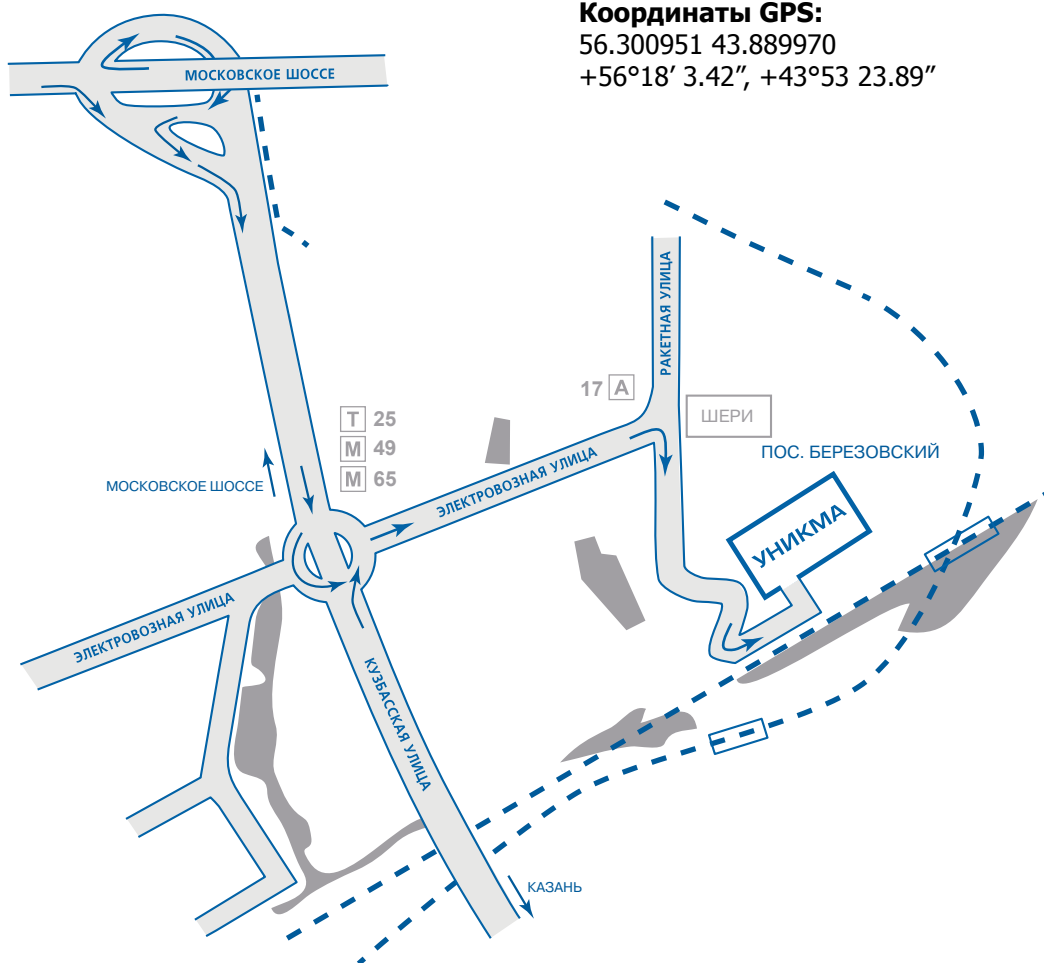

**Координаты GPS:**  
56.300951 43.889970  
+56°18' 3.42", +43°53' 23.89"

## **При движении со стороны Московского шоссе**

## **При движении со стороны ст.м. «Пролетарская»**

### **Проезд на личном транспорте**

От с.м. «Пролетарская» по направлению к ул. Кузбасская, далее на Сортировочном кольце повернуть направо в сторону пос. Березовский, на Т-образном перекрестке повернуть направо по указателю «УНИКМА».