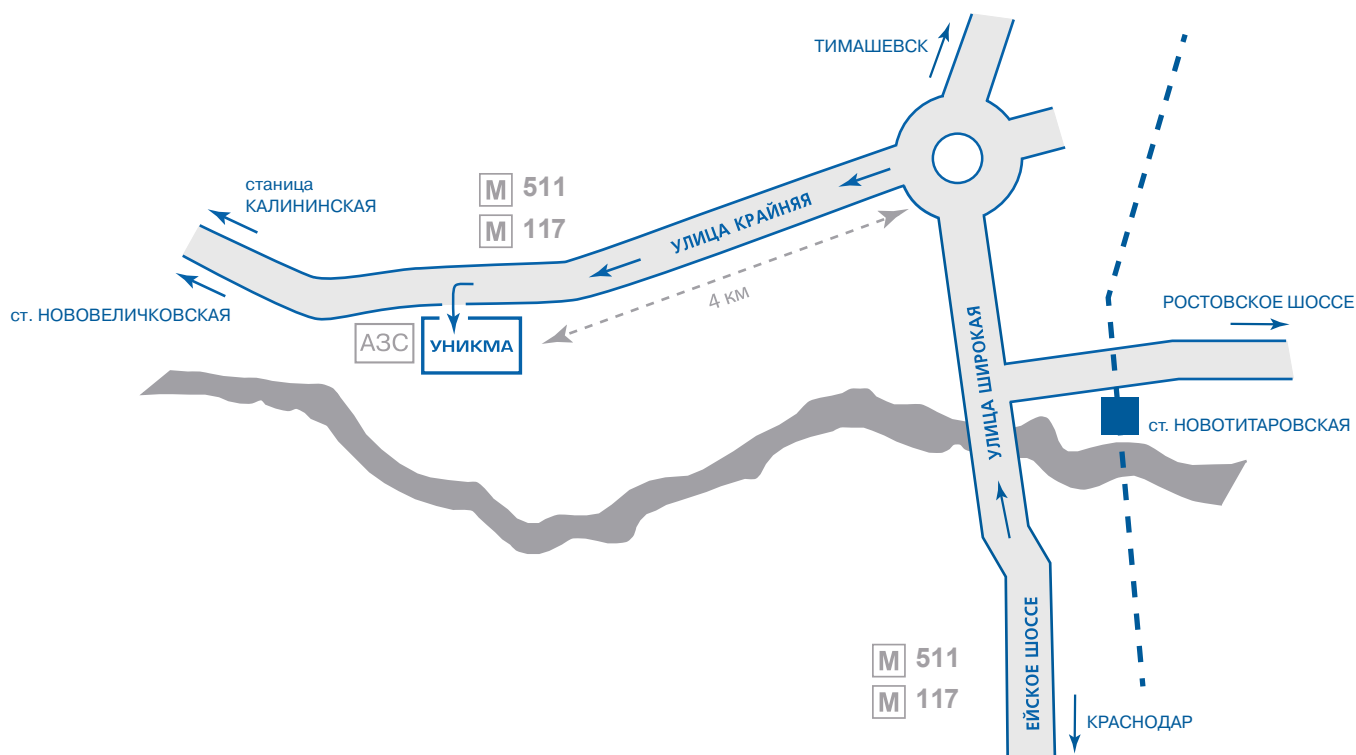

# ОФИС ОБСЛУЖИВАНИЯ КЛИЕНТОВ, ПРОИЗВОДСТВО МЕТАЛЛОЧЕРЕПИЦЫ И ПРОФНАСТИЛА СКЛАД «НОВОТИТАРОВСКАЯ»

ст. Новотитаровская, ул. Крайняя, 107А  
(в навигаторе вы можете найти нас по запросу «УНИКМА»)

**Часы работы:** ПН-ПТ: 8:00 - 18:00  
СБ: 8:00 - 16:00  
ВС: выходной

## Маршрут от г. Краснодар до склада «Новотитаровская».

От вокзала «Краснодар-2», от ул. Гаврилова маршрутка 117 («Краснодар-2» – ст. Нововеличковская – Найдорф) или от вокзала «Краснодар-2» маршрутка 511 («Краснодар-2» – ст. Калининская).  
До остановки по требованию – улица Крайняя, д.107А, перед АЗС (об остановке необходимо сообщить водителю заранее).