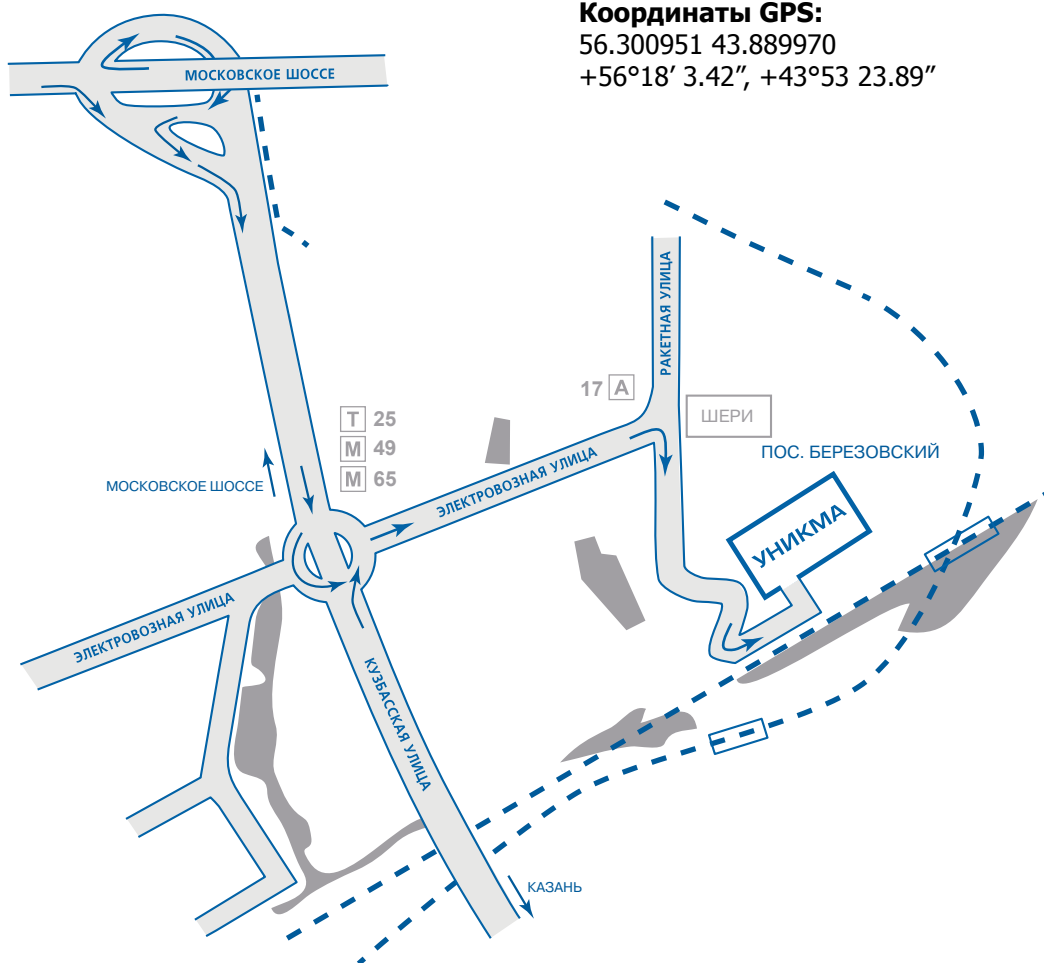

При движении со стороны Московского шоссе

Проезд общественным транспортом

Автобус №17 до остановки «пос. Березовский» (конечная), далее пройти 300 метров по указателю. Маршрутное такси №49, троллейбус №25 до остановки «ул. Кузбасская», далее пешком в сторону остановки «пос. Березовский», на Т-образном перекрестке повернуть направо по указателю «УНИКМА».

Проезд на личном транспорте

С Московского шоссе съезжаем направо по кольцу на ул. Кузбасская, далее на Сортировочном кольце налево под указатель «УНИКМА» (в сторону пос. Березовский), на Т-образном перекрестке (за конечной остановкой автобуса №17) повернуть направо, по указателю «УНИКМА».

При движении со стороны ст.м. «Пролетарская»

Проезд общественным транспортом

Маршрутным такси №49, 65 до остановки «ул. Кузбасская» далее пешком в сторону остановки «пос. Березовский», на Т-образном перекрестке повернуть направо по указателю «УНИКМА».

Проезд на личном транспорте

От с.м. «Пролетарская» по направлению к ул. Кузбасская, далее на Сортировочном кольце повернуть направо в сторону пос. Березовский, на Т-образном перекрестке повернуть направо по указателю «УНИКМА».