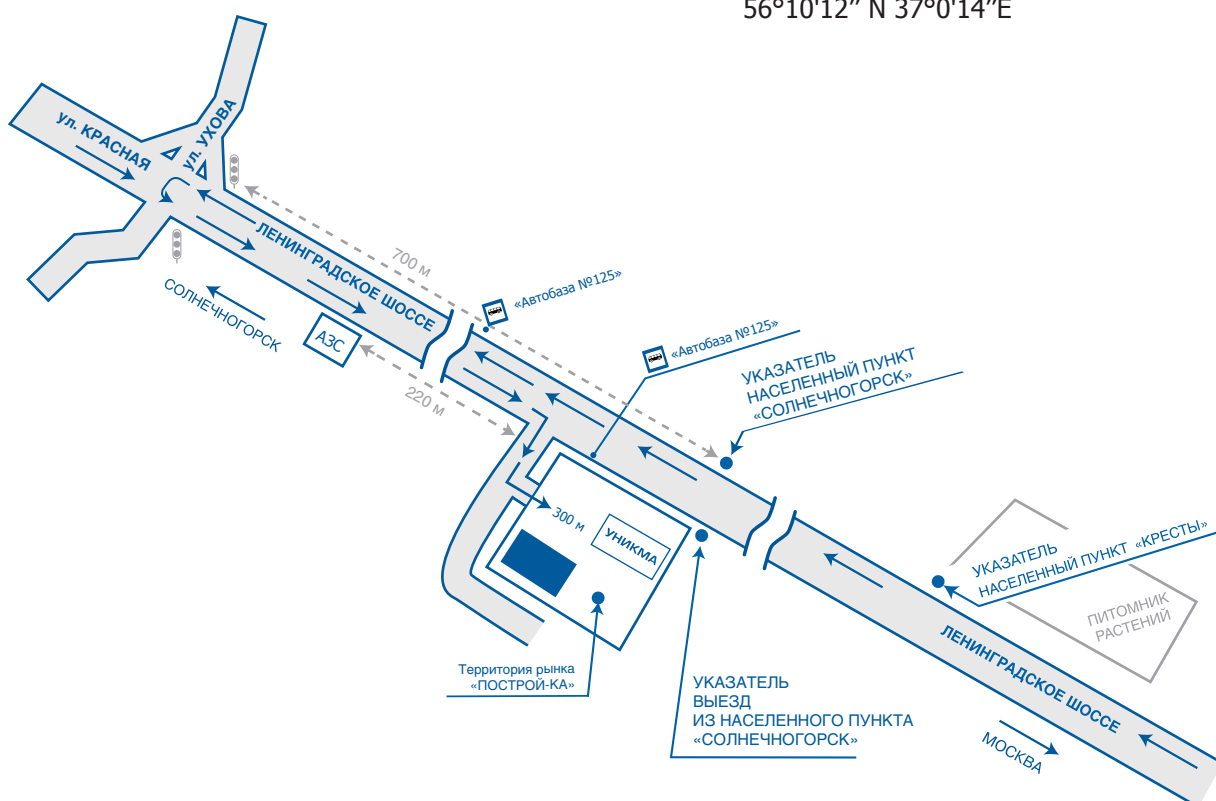

ОФИС ОБСЛУЖИВАНИЯ КЛИЕНТОВ «СОЛНЕЧНОГОРСК»

Московская область, Солнечногорский район, Ленинградское шоссе (43 км от МКАД)
(в навигаторе вы можете найти нас по запросу «УНИКМА»)

Часы работы:

офис	склад
ПН-ПТ: 9:00 - 18:00	ПН-ПТ: 9:00 - 18:00
СБ: 8:00 - 17:00	СБ: 8:00 - 17:00
ВС: выходной	ВС: выходной

Сайт: www.unikma.ru

Телефон: 8 (495) 933-0044

Бесплатный звонок по России: 8 800 333-0094

Координаты GPS:

56°10'12" N 37°0'14"E

«Из Москвы» по Ленинградскому шоссе

От МКАД проехать 44 км по Ленинградскому шоссе. Проехав населенный пункт «Кресты», после указателя «СОЛНЕЧНОГОРСК» развернуться на первом светофоре, проехав 700м повернуть направо и сразу налево. Въезд через ворота на территорию строительного рынка «Построй – Ка» (бело-оранжевое здание). На территории рынка проехать прямо 300 м до офиса УНИКМА в отдельно стоящем здании.

«Из области» по Ленинградскому шоссе

После АЗС проехать 220 м, повернуть направо и сразу налево. Въезд через ворота на территорию строительного рынка «Построй – Ка» (бело-оранжевое здание). На территории рынка проехать прямо 300 м до офиса УНИКМА в отдельно стоящем здании.

Проезд общественным транспортом из города Солнечногорск

Автобус № 22, 29, 312, 437 или маршрутное такси № 33 до остановки «Автобаза № 125». От автобусной остановки пройти по тротуарной дорожке до входа на территорию строительного рынка «Построй – Ка» (бело-оранжевое здание). На территории рынка повернуть налево, пройти 150 м до офиса УНИКМА в отдельно стоящем здании.

Проезд общественным транспортом от метро «Водный стадион»

Автобус № 437 от остановки «Метро Водный стадион» до остановки «Автобаза № 125». Пройти назад 150-200 м, перейти на противоположную сторону Ленинградского шоссе. Вход на территорию строительного рынка «Построй – Ка» (бело-оранжевое здание). На территории рынка пройти прямо 300 м до офиса УНИКМА в отдельно стоящем здании.